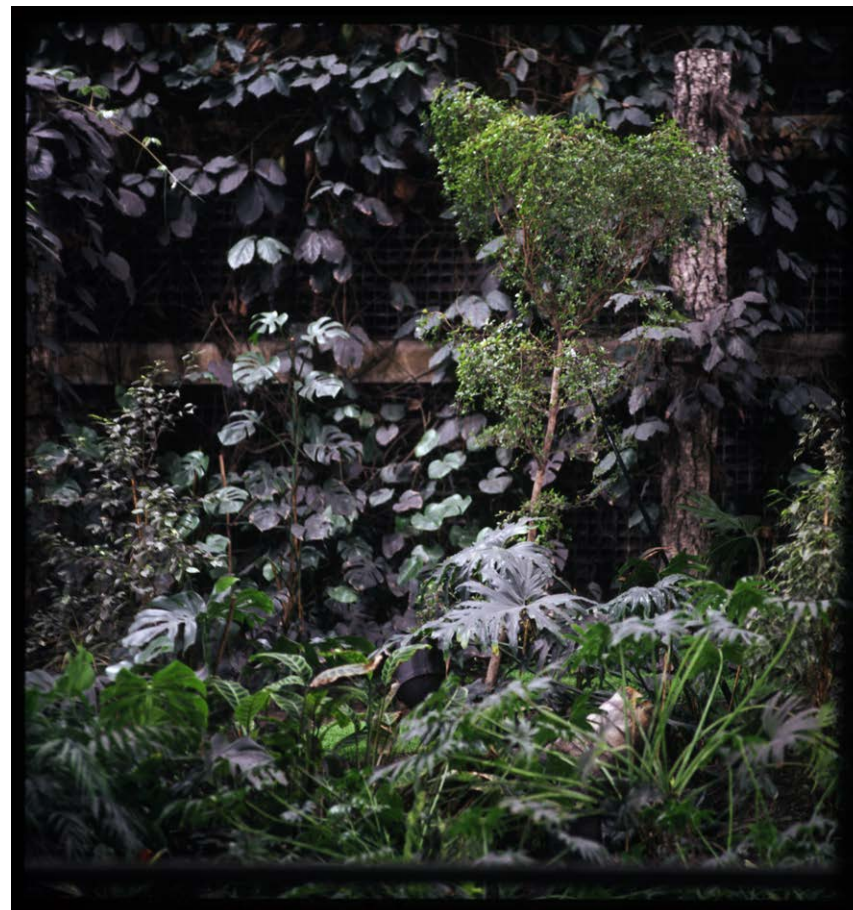

UNDERGROUND
82,5 x 88,5 cm
Ausbelichtung auf Alu-Dibond
Metrostation, Gare de Lyon, Paris 2014
2+1AP / 2014