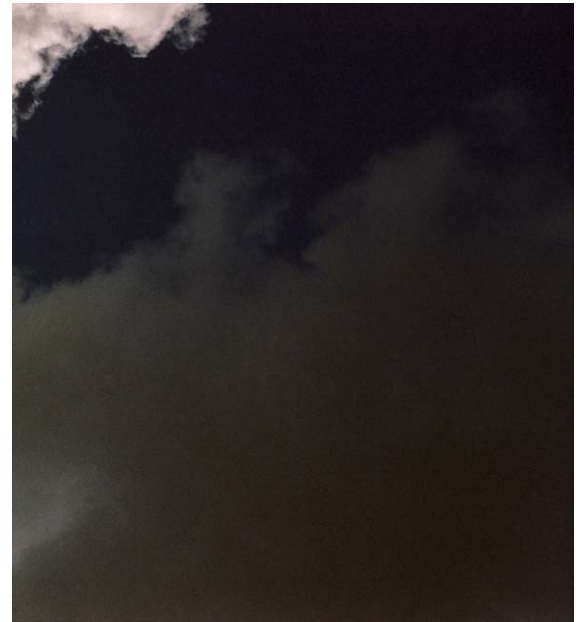

SKY IS TRUE

Triptychon 220 x 80 cm (je 72,5 x 80 cm)
Ausbelichtung auf Alu-Dibond
Ivry sur Seine, Île de France 2015
2+1AP / 2015