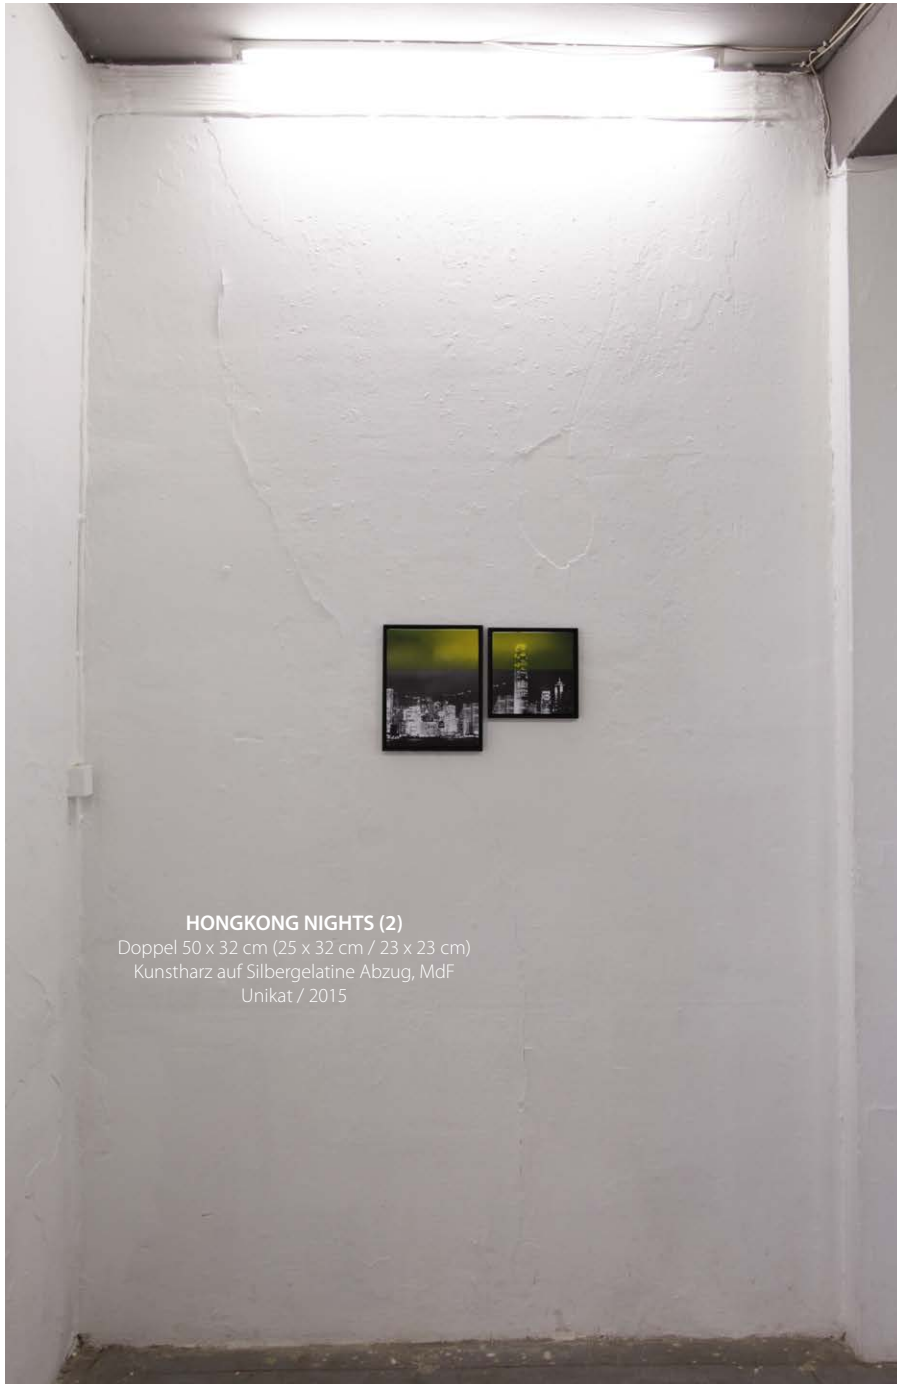

Im Webicht, Weimar 2010

2+1AP / 2015

**DEEP FOREST**

Quartett 80 x 22 cm (je 22 x 17 cm)

Ausbelichtung auf MdF

Im Webicht, Weimar 2010

2+1AP / 2015

**HONGKONG NIGHTS (2)**  
Doppel 50 x 32 cm (25 x 32 cm / 23 x 23 cm)  
Kunstharz auf Silbergelatine Abzug, Mdf  
Unikat / 2015