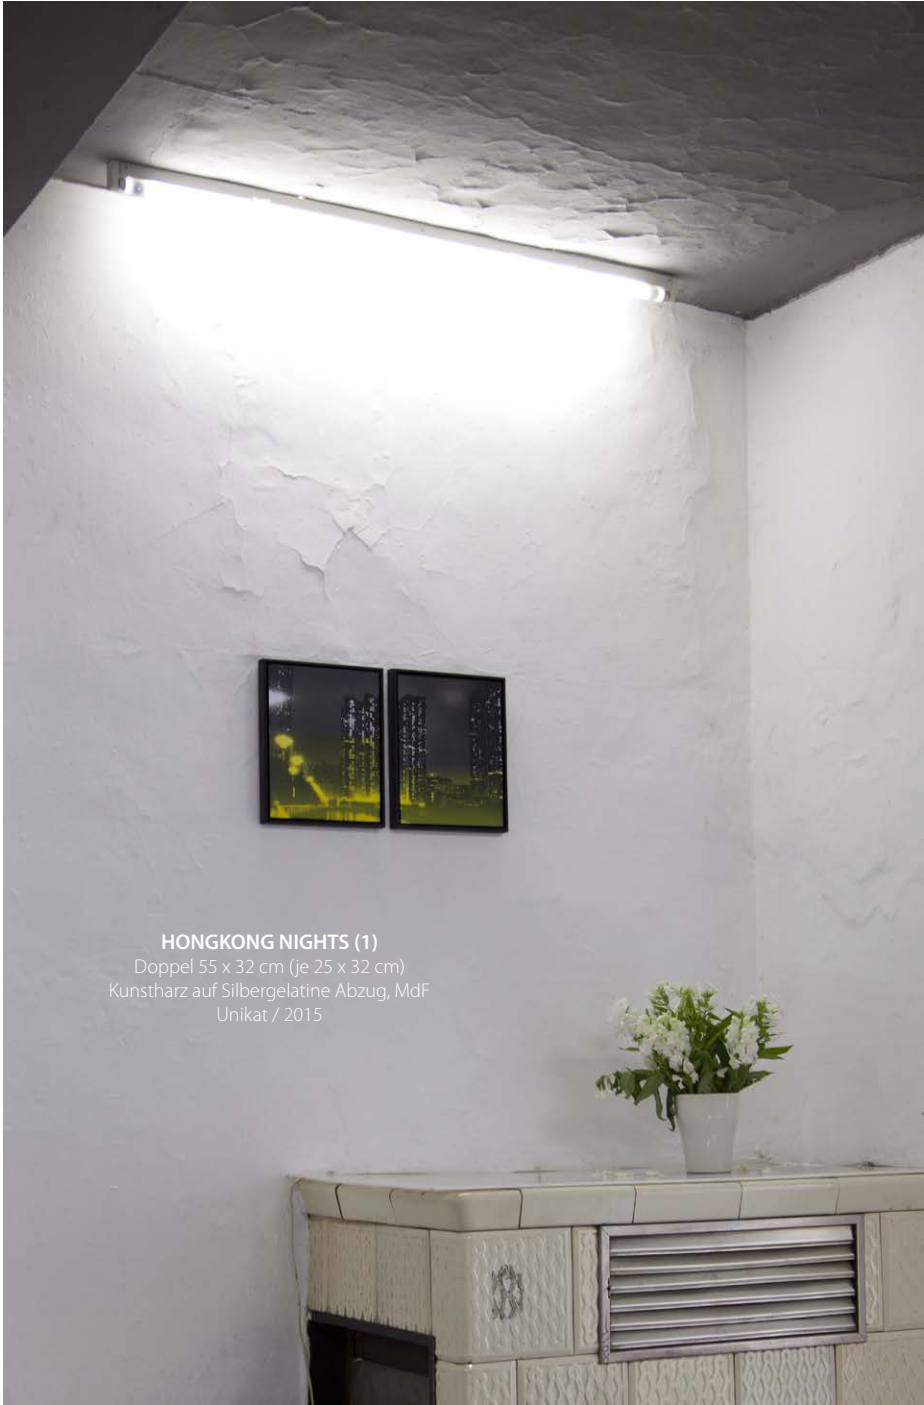

HONGKONG NIGHTS (1)

Doppel 55 x 32 cm (je 25 x 32 cm)
Kunstharz auf Silbergelatine Abzug, MDF
Unikat / 2015