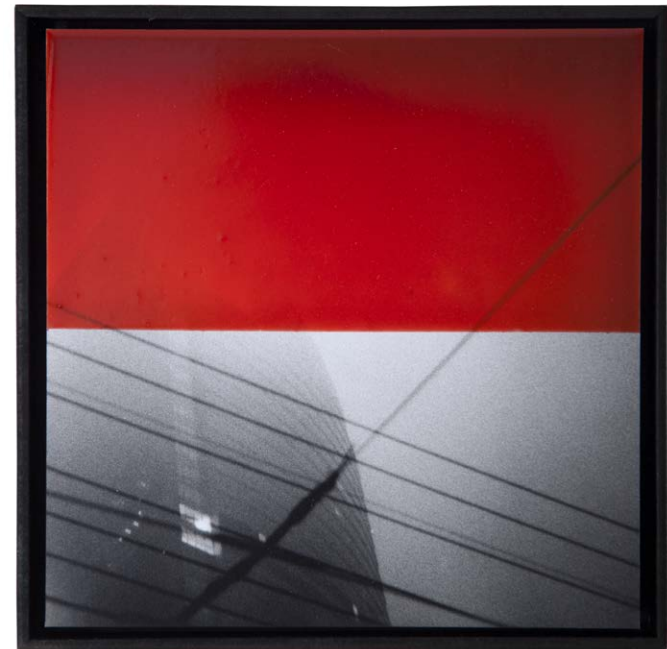

SHANGHAI SKY (1)
25,5 x 25,5 cm
Kunstharz auf Silbergelatine-Abzug, Mdf
Unikat / 2015